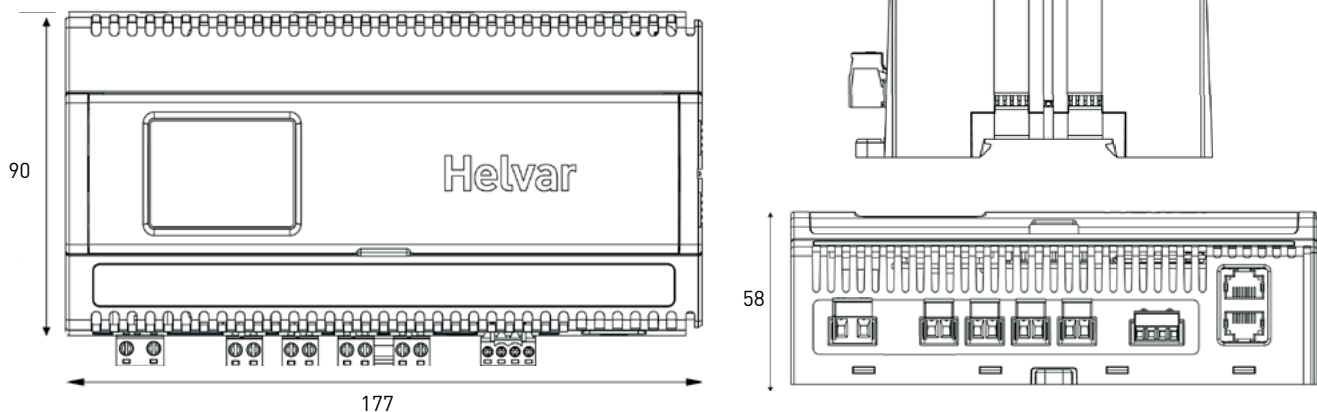

## 950 Router Imagine

Router Imagine 950 posiada cztery magistrale DALI-2 i pozwala na obsłużenie do 64 adresów urządzeń wykonawczych i do 64 adresów dla urządzeń kontrolnych DALI-2 na każdej podsieci. Łączność między routerami, poprzez standardową komunikację Ethernet (TCP/ IP), daje możliwość tworzenia rozległych systemów sterowania oświetleniem.

### Główne cechy

- Obsługuje 512 urządzeń DALI (128 na każdej podsieci: 64 adresy urządzeń wykonawczych i 63 adresy urządzeń kontrolnych DALI-2. 128 adres zarezerwowany jest dla routera DALI).
- Wbudowany LCD do testowania sieci DALI i wyświetlania alertów.
- Wbudowany zegar rzeczywisty.
- Możliwość łączenia w sieć, w celu tworzenia dużych skalowalnych systemów.
- Możliwość sterowania lokalnego i centralnego.
- Kompatybilność z pozostałymi routerami Helvar (905/910/920).

### Wymiary (mm)

Numer zamówieniowy: 950