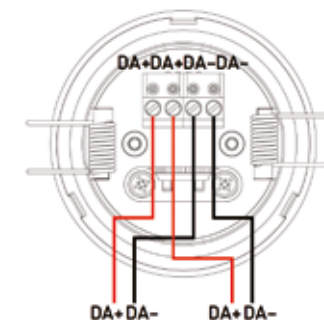

+ 407 kompaktowy zasilacz DALI

+ 444 mini jednostka wejściowa

331  
zaawansowany multisensor

407  
kompaktowy  
zasilacz DALI

444  
mini jednostka  
wejściowa

### Wymiary (mm)

### Schemat połączeń