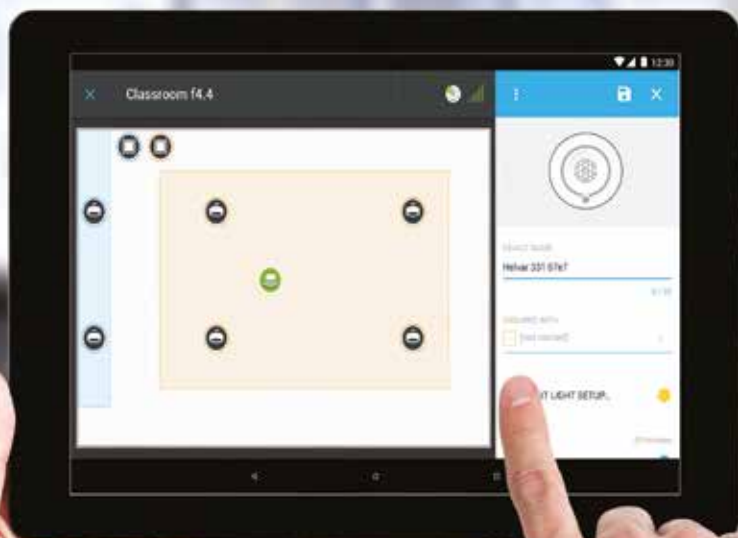

## Gotowość do działania po wyjęciu z opakowania

RoomSet automatycznie wykrywa każdy adresowalny switch DIGIDIM, czujnik oraz oprawę DALI.

Wszystko działa niczym magia, od pierwszego uruchomienia.

RoomSet jest kontrolowany z poziomego tabletu z Androidem.  
Można kopiować konfiguracje oświetlenia jak również całe grupy oraz pomieszczenia.