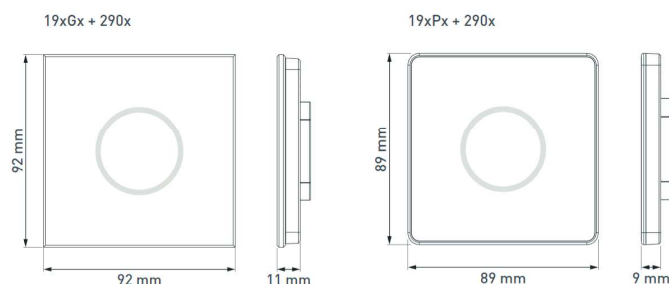

Główne cechy

- Gotowość do działania zaraz po montażu
- Możliwość tworzenia, zapamiętywania i wywoływania czterech scen świetlnych
- Wybór trybu pracy, intensywności, temperatury barwowej i koloru (w zależności od modelu)
- Możliwość dostosowywania temperatury barwowej i kolorów (metoda współrzędnych x/y)
- Ukryty przycisk blokujący panel (stosowane przy czyszczeniu frontu)
- Fronty dotykowe wykonane ze szkła lub tworzywa w kolorach czarnym i białym
- Kontrola za pomocą aplikacji mobilnej SceneSet (iOS i Android)
- Montaż w puszkach podtynkowych $\varnothing 60$ mm
- Dostępne w 3 wersjach: 191xx: sceny + ściemnianie; 192xx: sceny + Tunable White; 193xx: sceny + RGB

Wymiary

Waga: 19xGx: 150 g Materiał: 19xGx: Szkło
 19xPx: 90 g 19xPx: Akryl (PMMA)
 290x: 50 g 290x: Tworzywo ognioodporne ABS/PC

Numer zamówieniowy: patrz poniżej

Schemat połączeń

Modele i wykończenie

Opis	Materiał	Kolor	Nr zamów.
Front: sceny + ściemnianie	Szkło	Czarny	191GB
Front: sceny + ściemnianie	Szkło	Biały	191GW
Front: sceny + ściemnianie	Tworzywo	Czarny	191PB
Front: sceny + ściemnianie	Tworzywo	Biały	191PW
Front: sceny + ściemnianie + TW	Szkło	Czarny	192GB
Front: sceny + ściemnianie + TW	Szkło	Biały	192GW
Front: sceny + ściemnianie + TW	Tworzywo	Czarny	192PB
Front: sceny + ściemnianie + TW	Tworzywo	Biały	192PW
Front: sceny + ściemnianie + RGB	Szkło	Czarny	193GB
Front: sceny + ściemnianie + RGB	Szkło	Biały	193GW
Front: sceny + ściemnianie + RGB	Tworzywo	Czarny	193PB
Front: sceny + ściemnianie + RGB	Tworzywo	Biały	193PW
Podstawy z interfejsem DALI	Tworzywo	Czarny	290B
Podstawy z interfejsem DALI	Tworzywo	Biały	290W