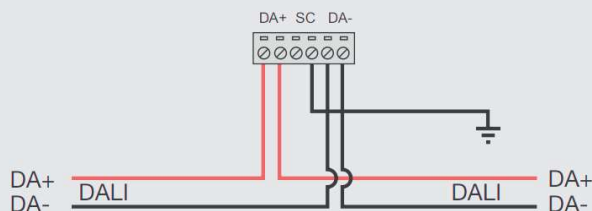

Główne cechy

- Gotowość do działania zaraz po montażu
- Możliwość tworzenia, zapamiętywania i wywoływania czterech scen świetlnych
- Wybór trybu pracy, intensywności, temperatury barwowej i koloru (w zależności od modelu)
- Możliwość dostosowywania temperatury barwowej i kolorów (metoda współrzędnych x/y)
- Ukryty przycisk blokujący panel (stosowane przy czyszczeniu frontu)
- Fronty dotykowe wykonane ze szkła lub tworzywa w kolorach czarnym i białym
- Kontrola za pomocą aplikacji mobilnej SceneSet (iOS i Android)
- Montaż w puszkach podtynkowych $\varnothing 60$ mm
- Dostępne w 3 wersjach: 191xx: sceny + ściemnianie; 192xx: sceny + Tunable White; 193xx: sceny + RGB

Dane techniczne

Pobór prądu z magistrali DALI: Standardowo: 22 mA, 16 V
 Maksymalnie: 44 mA, 9,5V
 Komunikacja bezprzewodowa: Bluetooth® Smart™
 Temperatura otoczenia: 0°C do 50°C
 Stopień ochrony: IP30
 Liczba adresów DALI: 1 na panel

Wymiary

Waga: 19xGx: 150 g Materiał: 19xGx: Szkło
 19xPx: 90 g 19xPx: Akryl (PMMA)
 290x: 50 g 290x: Tworzywo ognioodporne ABS/PC

Numer zamówieniowy: patrz poniżej

Schemat połączeń

Modele i wykończenie

Opis	Materiał	Kolor	Nr zamów.
Front: sceny + ściemnianie	Szkło	Czarny	191GB
Front: sceny + ściemnianie	Szkło	Biały	191GW
Front: sceny + ściemnianie	Tworzywo	Czarny	191PB
Front: sceny + ściemnianie	Tworzywo	Biały	191PW
Front: sceny + ściemnianie + TW	Szkło	Czarny	192GB
Front: sceny + ściemnianie + TW	Szkło	Biały	192GW
Front: sceny + ściemnianie + TW	Tworzywo	Czarny	192PB
Front: sceny + ściemnianie + TW	Tworzywo	Biały	192PW
Front: sceny + ściemnianie + RGB	Szkło	Czarny	193GB
Front: sceny + ściemnianie + RGB	Szkło	Biały	193GW
Front: sceny + ściemnianie + RGB	Tworzywo	Czarny	193PB
Front: sceny + ściemnianie + RGB	Tworzywo	Biały	193PW
Podstawy z interfejsem DALI	Tworzywo	Czarny	290B
Podstawy z interfejsem DALI	Tworzywo	Biały	290W